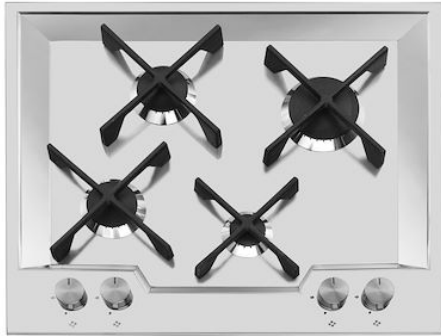

Kochfeld KS

Gaskochfelder

Code: 7615 032

EINZELHEITEN

Einbaurand Standard (8 mm Rand)

Finish Spazzolato Foster

Material Edelstahl AISI 304

Textur Bürstung in Linie

Versorgung 220-240 V; 50/60 Hz

Abmessungen 590 x 500 mm

60 cm

Heizelement 4 Flammen

Einbauöffnung 560 x 480 mm

| | |
|-----------------|---|
| Gitter | Gusseiserne Gitterroste und emaillierte Brennerring-Deckel |
| | 59 cm |
| Gesamtleistung | 7.600 W |
| Hilfsmittel | 1.100 W |
| Halbschnell | 2x1.750 W |
| Schnell | 3.000 W |
| Sicherheit | Sicherheitsventil mit schnell reagierendem Thermoelement |
| Art der Zündung | Elektrische Unterknopfzündung |
| Gasart | Geprüft für die Installation mit Erdgas, LPG-Düsensatz im Lieferumfang enthalten. |
| Typ | Gas-Kochfeld |

SCHRÄGE AUSSPARUNG

Die schräge Vertiefung vereint Spüle und Kochfeld in der gleichen Kollektion und schafft so eine sehr edle Kombination, die funktional in der Anwendung und sauber in der Oberfläche ist.

SICHERES KOCHEN

Alle Foster-Kochfelder sind mit Sicherheitsventilen ausgestattet, die die Gaszufuhr in sehr kurzer Zeit unterbrechen, wenn die Flamme versehentlich erlischt.

UNTERKNOPF-ZÜNDUNG

Maximale Bewegungsfreiheit durch die allen Modellen gemeinsame elektrische Zündung unter dem Drehknopf, mit der die Flamme mit nur einer Hand aktiviert werden kann.